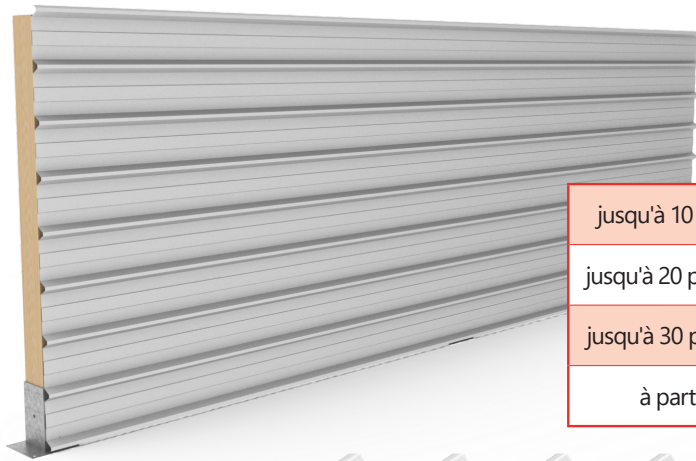

TOP PRODUITS ENTREPRENEURS

**SUIVEZ
NOUS !**

f / Favre SA

in / Favre SA

ig favresa.ch

jusqu'à 10 pces (50 m²)	8.50 /m²
jusqu'à 20 pces (100 m²)	8.- /m²
jusqu'à 30 pces (150 m²)	7.50 /m²
à partir de 31 pces	7.35 /m²

~~11.20~~
9.70

10100302

Tôle pour palissade de chantier

Profil 1000-40-250 ép. 0.5 mm
Prélaquée 1 face RAL 9010 Blanc
Largeur utile : 1'000 mm
Longueur : 5'000 mm