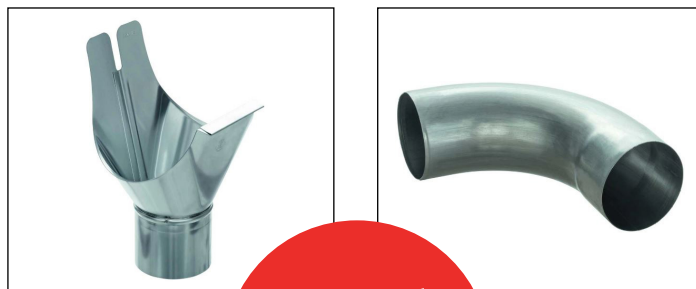

## Set d'accessoires de ferblanterie

- 25 naissances 330/100
- 25 colliers 100/12
- 25 coudes 100/70°
- 10 collerettes 110/100
- 4 × 5 mt dauphin HDPE 110
- 25 colliers pour dauphins 110/12

### Exécution cuivre

Prix à l'emporter

~~1'451.-~~  
**799.-**

### Exécution zinc naturel

Prix à l'emporter

~~1'296.-~~  
**699.-**

Dès 3 lots assortis : rabais supplémentaire de 3%

Dès 3 lots assortis : rabais supplémentaire de 3%

Commande : \_\_\_\_\_ set(s) cuivre \_\_\_\_\_ set(s) zinc