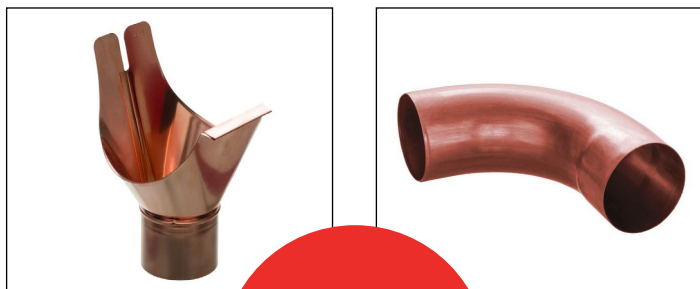

PROMOTION FLASH

FERBLANTERIE

Set d'accessoires de ferblanterie

- 25 naissances 330/100
- 25 colliers 100/12
- 25 coudes 100/70°
- 10 collerettes 110/100
- 4 × 5 mt dauphin HDPE 110
- 25 colliers pour dauphins 110/12

Exécution cuivre

Prix à l'emporter

~~1'451.-~~
799.-